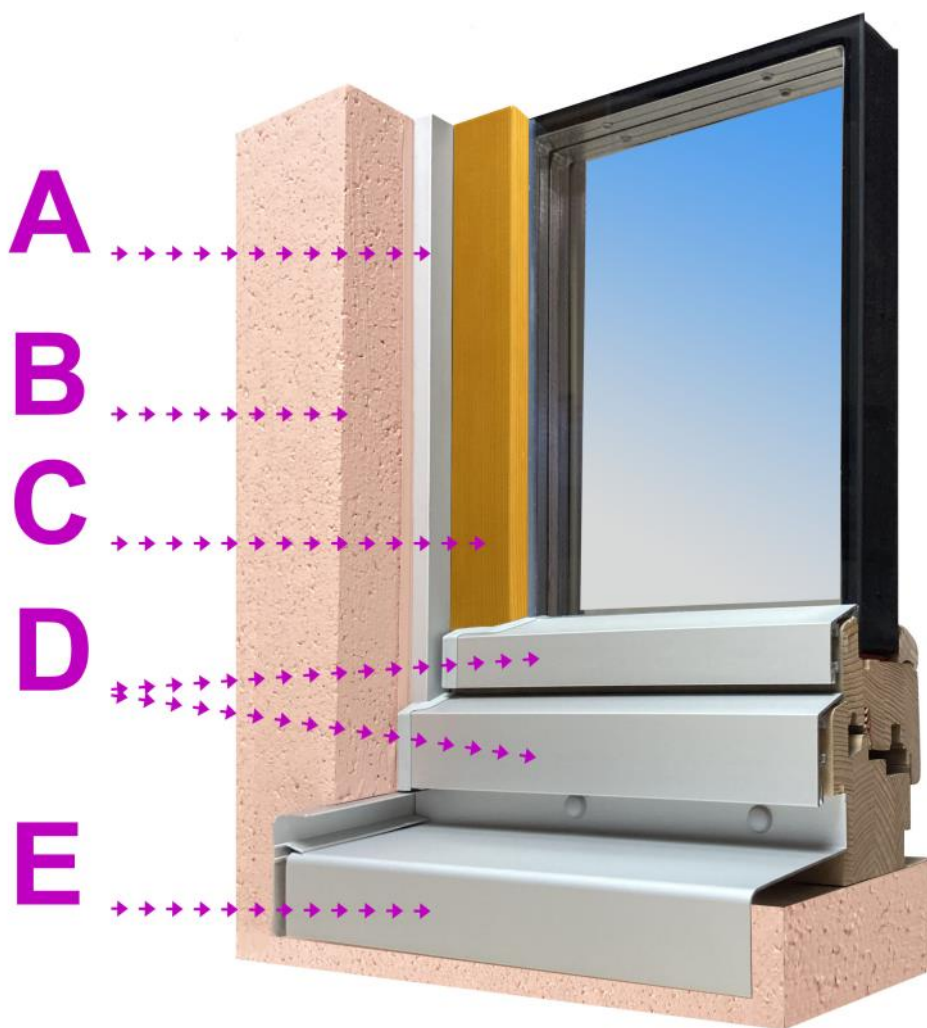

Okapnicový systém U3 je doplněn o opláštění rámu Al profilem

- ◆ chrání před povětrnostními vlivy **CELÝ rám** a spodek křídel včetně spojů, které jsou překryty
- ◆ zajišťuje výrazné prodloužení životnosti eurooken s minimální údržbou
- ◆ pro pasivní stavby s nejvyššími tepelně – izolačními nároky a s komfortním ovládním
- ◆ součinitel prostupu tepla okna **IV68+ $U_w = 0,74$ až $1,2$ W/m²K** **IV88+ $U_w = 0,63$ až $0,77$ W/m²K**
- ◆ možnost volby povrchové **úpravy oleji PNZ**
- ◆ materiál smrk, borovice, modřín, dub, meranti, thermoWood

okna a dveře zařazena v programu

nová

zelená

úsporám

možnost volby čelní pohledové Al plochy 5 - 15 mm

- A.** překrytí rámu Al profilem - ochrana před povětrnostními vlivy, designový prvek
- B.** rám je chráněn konstrukcí fasády - vynikající tepelná izolace, absence ošetřování rámu
- C.** snadné ošetření křídla - možnost otevření, vysazení
- D.** unikátní okapnicový systém **ULTRA U3** chrání spodek okna před povětrnostními vlivy
- E.** parapet s Al koncovkami - dotváří ochranu a kompaktnost systému